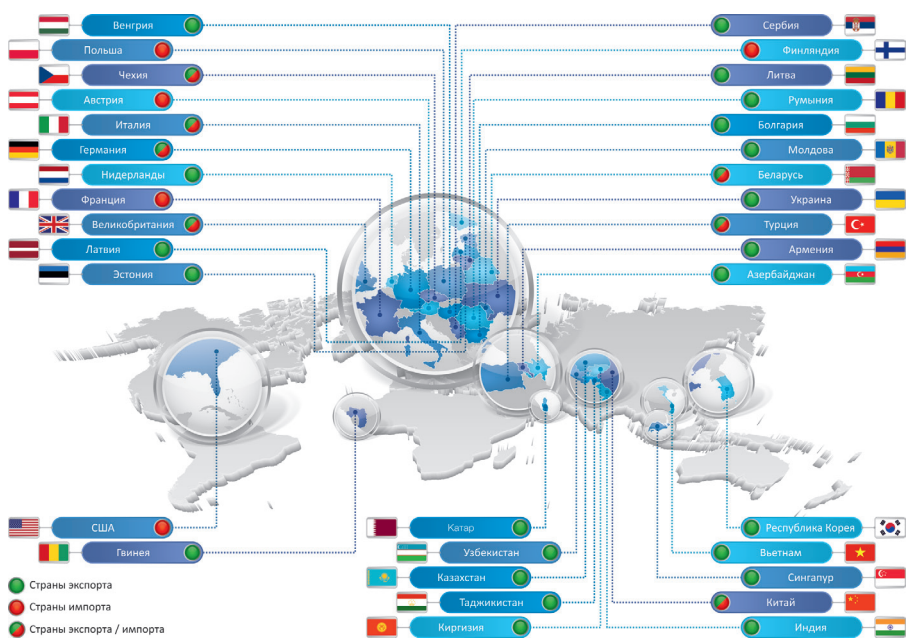

В ассортименте КИПиА производства НПП «ЭЛЕМЕР», представленном на сайте компании с описанием технико-эксплуатационных характеристик приборов, читатель найдет

всё необходимое для автоматизации производственных процессов своего предприятия. Линейка продукции включает широкий спектр датчиков давления и температуры, манометров, расходомеров, счетчиков для коммерческого учета расхода газа и пара, уровнемеров и сигнализаторов уровня и потока, функциональную аппаратуру (измерители-регуляторы, ПИД-регуляторы, регистраторы, блоки питания и преобразования сигналов, барьеры искрозащиты и т.п.), метрологическое оборудование (калибраторы давления и температуры, термостаты жидкостные, поверочные ком-

Рис. 1. Интеграция в мировую экономику

Рис. 2. Автоматизированная линия по установке и пайке компонентов и высокотехнологичные обрабатывающие центры

плексы, эталонные преобразователи давления и т. д.), а также арматуру для датчиков давления и температуры.