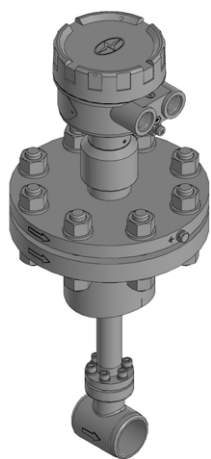

РВ DN300 PN40 раздельный

Скачать архив с файлом:

PDF

STEP